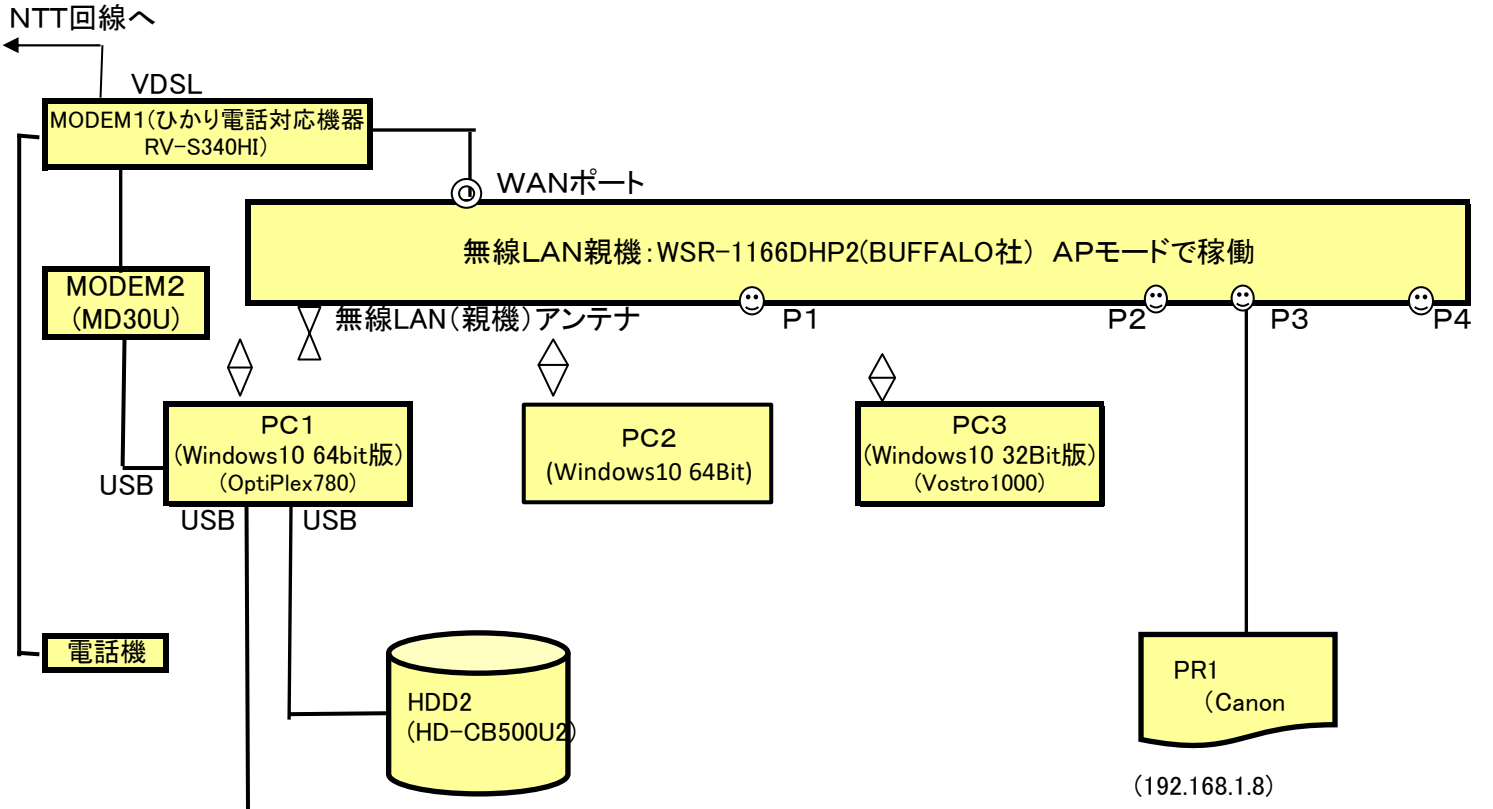

My Network 電腦構成図 (2020.9.9現在)

(注)
 HDD1とHDD2 : 共用で使用可
 (かつ、同一情報を保持: duplex)
 ◆ 無線LAN子機
 Adp1: WI-U2-433DM (Buffalo社)
 Adp2: W300N/U2 (Logitec社)
 P1, P2, P3, P4 無線LAN親機の有線LANポート
 PR1 : A4サイズインクジェットカラープリンター
 MODEM2 : USBモデム (MD30U)
 (FAX用)