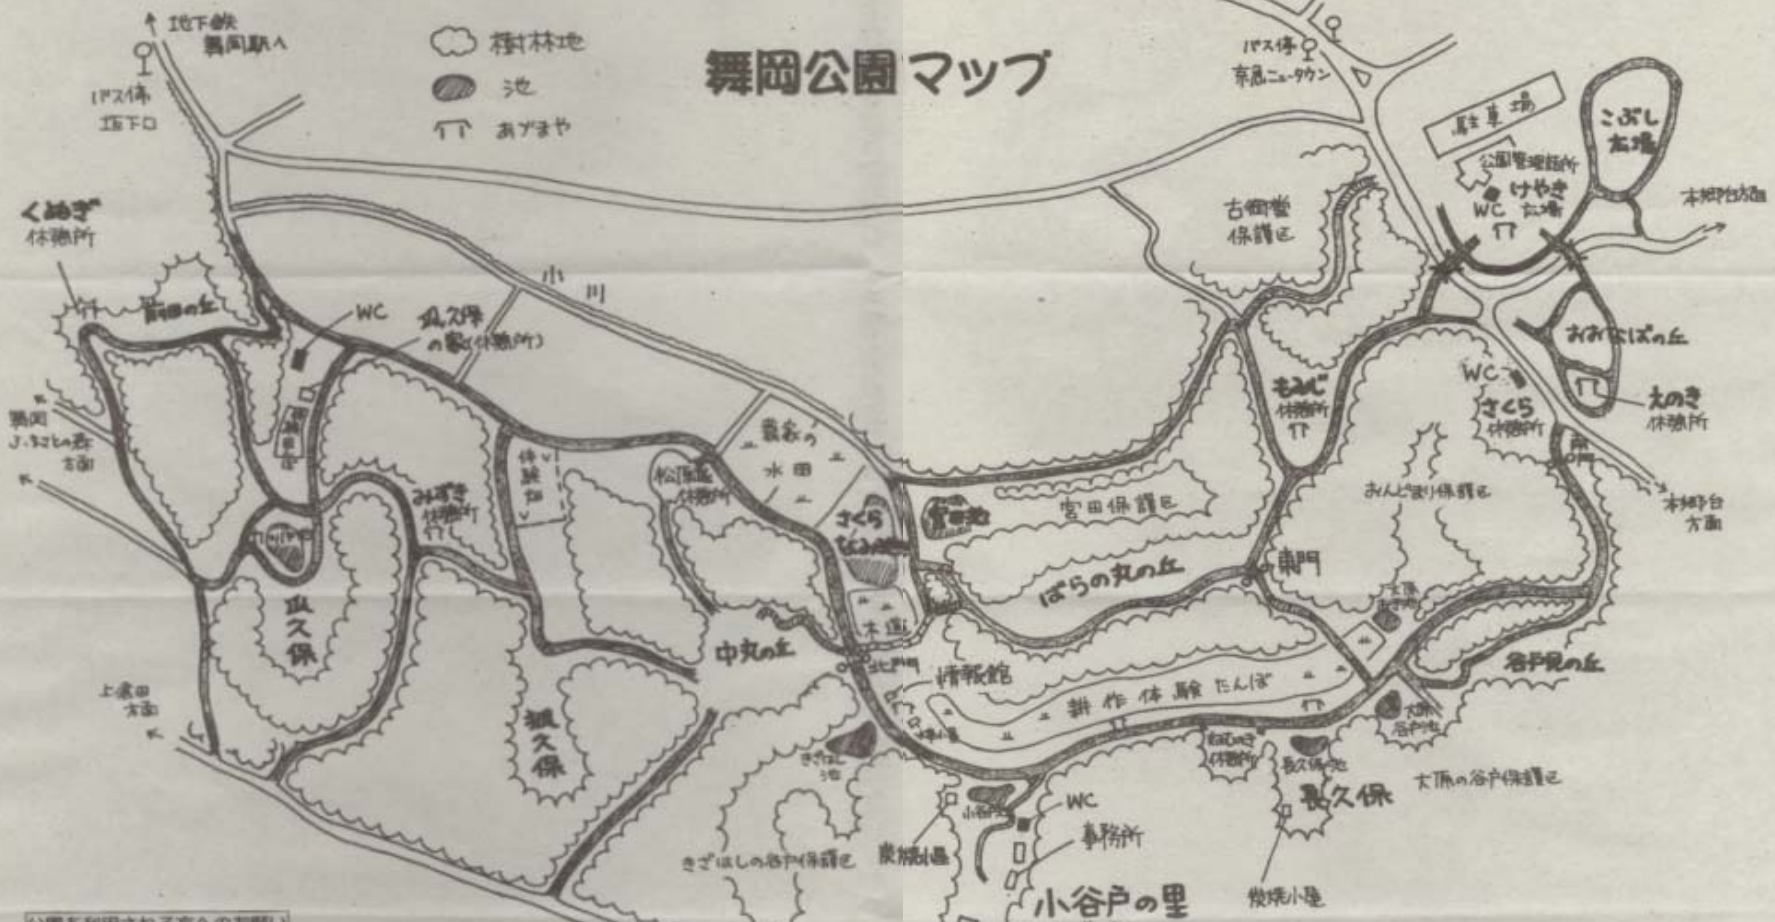

舞岡公園 マップ

公園を利用される方へのお願い

舞岡公園では田んぼや雑木林など田園風景を残していくため、多くの市民が活動しています。以下のことを守ってください。

1. 田園体験区域周辺は夜間立ち入りしないでください。
2. 田園体験区域・保護区域では犬・ペット類の散歩をしないでください。
3. 園内の草木、昆虫などの動植物の採取をしないでください。
4. ゴミは必ず持ち帰ってください。
5. 駐車場に限りがありますので、車での来園はできるだけ避けてください。
6. 土と水への配慮のため、給水を洗った水はお持ち帰りください。

所用時間の目安(徒歩)

バス停 京急ニュータウン →	}	小谷戸の里	約10分
バス停 坂下口 →		小谷戸の里	約15分
地下鉄 舞岡駅 →		小谷戸の里	約35分

小谷戸の里事務所 045 (824) 0107

※ 祭日・祝日は休館日です(祝日の場合は翌日)

平成15年7月27日制作